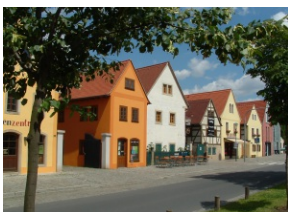

Pressefotos

Sophie Stoisieck - Schmalspurbahn

Tourist-Information Radebeul - Die Weinbergstraße, eine historische Winzerstraße

Tourist-Information Radebeul - Blick auf das Spitzhaus

Tourist-Information Radebeul - Das Spitzhaus

Tourist-Information Radebeul - Frühling in Radebeul

D. Schubert - Sächsisches Weinbaumuseum Hoflößnitz

Tourist-Information Radebeul - Schloss Wackerbarth

Tourist-Information Radebeul - Belvedere in Schloss Wackerbarth

Tourist-Information Radebeul - Belvedere in Schloss Wackerbarth

Tourist-Information Radebeul - Wein

Tourist-Information Radebeul - Weinberglanschaft mit Weingutmuseum Hoflößnitz

Matthias Erler - Historisches Gebäudeensemble in Radebeul-Alt kötzschenbroda

Matthias Erler - Historischer Dorffanger Radebeul-Alt kötzschenbroda

Matthias Erler - Historischer Dorffanger Radebeul-Alt kötzschenbroda

Tourist-Information Radebeul - Staatsweingut Schloss Wackerbarth