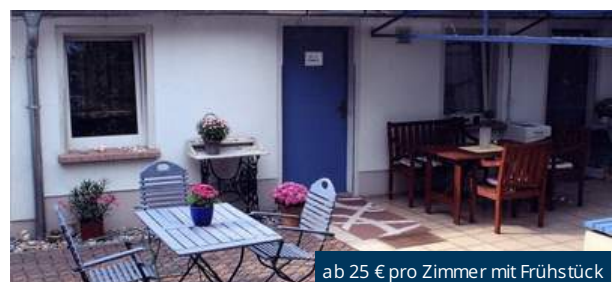

[▶ weiterlesen](#)

Zimmervermietung Freudenthal

Maxim-Gorki-Straße 4 - 01445 Radebeul

► [weiterlesen](#)

ab 25 € pro Zimmer mit Frühstück

Ferienzimmer Schlupsky

Karl-Liebknecht-Straße 23 - 01445 Radebeul

► [weiterlesen](#)